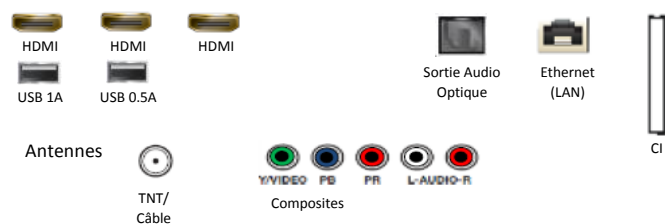

Style

Diagonale de l'écran en pouces (cm)	40 (102cm)
Ecran incurvé	Non
Finesse du cadre	New Edge (Skinny Bezel)
Finesse de l'écran	Slim
Couleur du cadre	Charcoal Black
Effet lumineux sur le logo	Non
Pied	Simple Luminus
Système de management des câbles	Oui
Boîtier One Connect	Non

Diffusion

Tuner	Oui
Fonction Double Tuner	N/A
Compatible Fransat	Non
CI/CI+	CI+(1.4)
Hbb TV	Oui

Audio

Puissance sonore (RMS)	20W
Woofer intégré (basses)	N/A
Dolby Digital Plus	Oui
Compatible DTS	Oui
Compatible enceintes Multiroom Samsung	Oui
Compatible Bluetooth (casque, enceintes)	N/A

Accessoires

Télécommande	I/R TM1240A (2018)
Piles (pour la télécommande)	Oui
Compatible VESA	200 x 200
Mode d'emploi électronique	Oui
Câble d'alimentation inclus	Oui

Connectiques

Smart TV

Smart TV	Oui (Tizen)
Processeur	Quad-Core
Wifi intégré	Oui
Fonction télécommande universelle	Non
Interaction vocale	Non
Appli Canal intégrée (services groupe Canal)	Oui
Navigateur Internet	Oui
Lecteur vidéo 360°	Oui
Mode jeux	Oui
Mise en marche simplifiée	Oui
Dépannage à distance	Oui
Interface Smart TV sur le mobile	Oui
TV sur Mobile	Non
Mobile sur TV	Oui
Bluetooth basse consommation	Non
Allumage sans fil - WOL	Oui
Allumage filaire - WOL	Oui
Wifi Direct	Oui