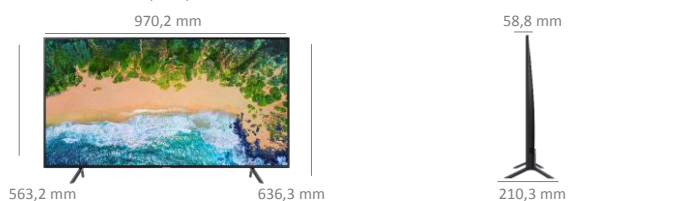

Spécifications techniques et logistiques

Poids de l'écran sans le pied (kg)	8.6
Poids de l'écran avec le pied (kg)	8.8
Poids du produit emballé (kg)	12.2
Dimension du carton (mm)	1097 x 678 x 151