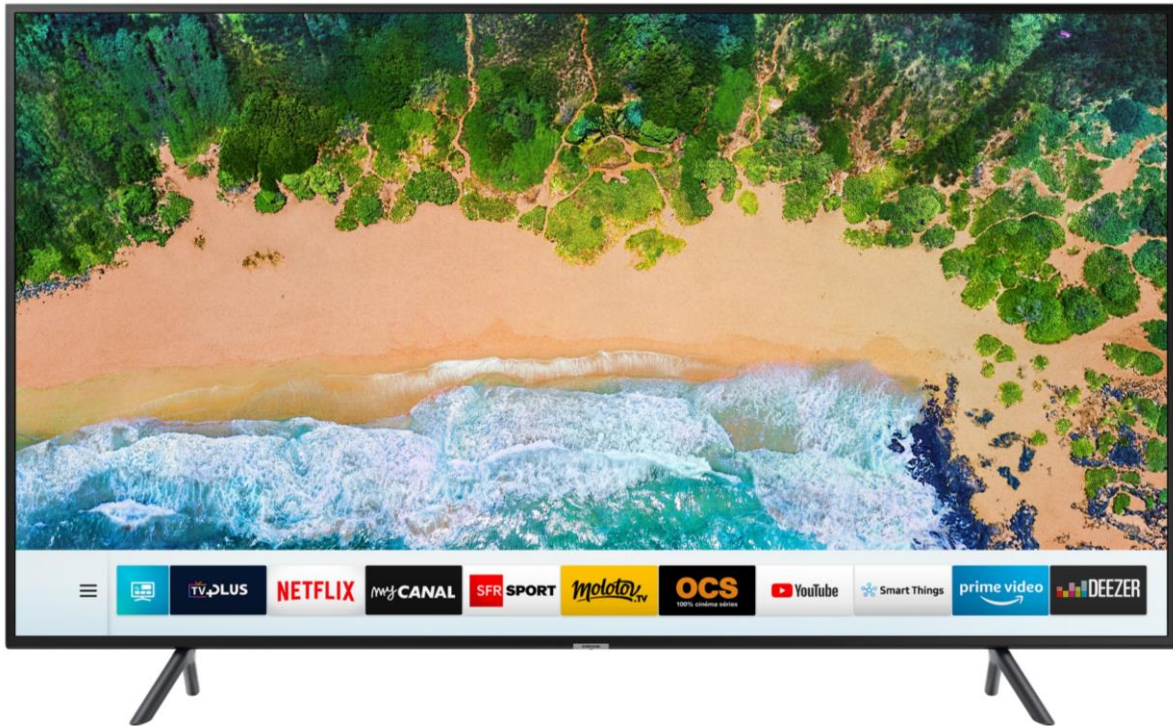

SAMSUNG

40NU7125

TV UHD 40", Smart TV, 1300 PQI

Plus de détails, plus de couleurs en 4K UHD

L'excellence de l'ultra haute définition 4K

Profitez d'une image 4 fois plus détaillée et précise qu'en full HD.
Avec la technologie HDR, ne manquez plus aucun détail dans les scènes lumineuses ou dans les scènes les plus sombres.
L'UHD Dimming optimise les contrastes avec un niveau de précision inégalé.

Vivez une expérience autant spectaculaire qu'immersive.

Un design entièrement repensé

Avec son design ultra slim et épuré, dissimulez discrètement les câbles dans le pied de votre téléviseur pour que vous puissiez profiter pleinement de ses lignes raffinées, sans la jungle des fils.

Qu'il soit allumé ou éteint, le téléviseur UHD s'intègre parfaitement à votre intérieur grâce à ses bords fins et son dos raffiné

Concentrez-vous seulement sur l'image grâce à son design ultra fin.

Vivez pleinement vos passions en 4K UHD

Style

Diagonale de l'écran en pouces (cm)	40 (102cm)
Ecran incurvé	Non
Finesse du cadre	New Edge (Skinny Bezel)
Finesse de l'écran	Slim
Couleur du cadre	Charcoal Black
Effet lumineux sur le logo	Non
Pied	Simple Luminus
Système de management des câbles	Oui
Boîtier One Connect	Non