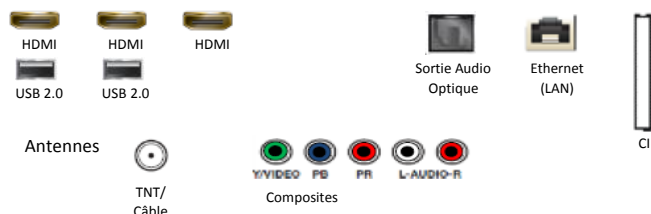

Caractéristiques techniques

Qualité d'image

Technologie d'affichage	LED
Résolution	3,840 x 2,160
Processeur vidéo	UHD Engine
Motion Rate	100
Compensation de mouvement	Oui
Richesse des couleurs	PurColor
HDR / HLG	Oui
HDR 10+	Oui
Contraste	Mega Contrast
Micro Dimming	UHD Dimming
Immersion	Contrast Enhancer
Index de la Qualité d'Image (PQI)	1400

Style

Diagonale de l'écran en pouces (cm)	43" (108cm)
Ecran incurvé	Non
Finesse du cadre	Oui
Finesse de l'écran	Slim
Couleur du cadre	TBD
Pied	Côtés
Système de management des câbles	Oui

Diffusion

Tuner	DVB-T2CS2
Fonction Double Tuner	Non
Compatible Fransat	Non
CI/CI+	CI+(1.4)
Hbb TV	Oui

Audio

Puissance sonore (RMS)	20W
Woofer intégré (basses)	N/A
Dolby Digital Plus	Oui
Compatible enceintes Multiroom Samsung	Oui
Compatible Bluetooth (casque, enceintes)	Oui

Accessoires

Télécommande	TM1240A
Piles (pour la télécommande)	Oui
Compatible VESA	200 x 200
Mode d'emploi électronique	Oui
Câble d'alimentation inclus	Oui

Connectiques