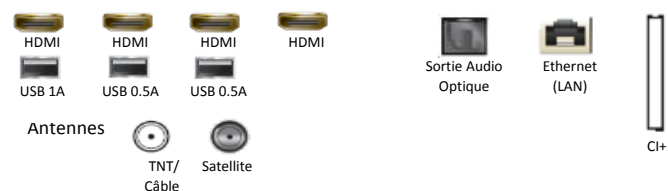

Caractéristiques techniques

Qualité d'image

Technologie d'affichage	LED
Résolution	Ultra HD 4K (3,840 x 2,160)
Motion Rate	240
Richesse des couleurs	Dynamic Crystal Color
Ecran 10 bits	Oui
HDR	Oui
Contraste	Mega Contrast
Micro Dimming	UHD Dimming
Index de la Qualité d'Image (PQI)	2200
Mode Cinéma / Naturel / Jeux	Oui

Style

Diagonale de l'écran en pouces (cm)	138 cm de diagonale (55")
Couleur du cadre	Noir Charbon
Pieds standards	Oui
Accroche murale ultra fine	Oui (include)
Boîtier One Connect	Oui
Câble unique (5m)	Oui
Compatible avec le pied "Studio"	Oui
Compatible avec le pied "Tower"	Non

Diffusion

Tuner	TNT/Câble/Satellite (DVB-T2/C/S2)
Fonction Double Tuner	Non
Compatible Fransat	Oui
CI/CI+	Oui
Hbb TV	Oui

Audio

Puissance sonore (RMS)	40W (2.2ch)
Woofer intégré (basses)	Oui
Dolby Digital Plus	Oui
Compatible DTS	Oui
Compatible enceintes Multiroom Samsung	Oui
Compatible Bluetooth (casque, enceintes)	Oui

Accessoires

Télécommande	Télécommande Smart TM1750A
Piles (pour la télécommande)	Oui
Compatible VESA	Oui (400x400)
Mode d'emploi électronique	Oui
Câble d'alimentation inclus	Oui

Connectiques

Smart TV

Smart TV	Oui
Wifi intégré	Oui
Fonction télécommande universelle	Oui
Interaction vocale	Oui (Français + 6 langues EU)
Appli Canal intégrée (services groupe Canal)	Oui
Navigateur Internet	Oui
Lecteur vidéo 360°	Oui
Jeux en groupe	Oui
Mise en marche simplifiée	Oui
Dépannage à distance	Oui
Interface Smart TV sur le mobile	Oui
TV sur Mobile	Oui
Mobile sur TV	Oui
Bluetooth basse consommation	Oui
Allumage sans fil - WOL	Oui
Allumage filaire - WOL	Oui
Wifi Direct	Oui
SmartThings	Oui

Autres fonctionnalités

Allumage instantané	Oui
Mode Sport	Non
Accessibilité	Guide vocal, tutoriel, audio multiple
Recherche automatique des chaînes	Oui
Arrêt automatique	Oui
Gestion des sous-titres	Oui
ConnectShare (HDD)	Oui
ConnectShare (USB2.0)	Oui
PLV Interactive	Oui
Guide des Programmes (EPG)	Oui
Enregistrement (PVR)	Oui
Contrôle du direct	Oui
Langue des menus	Français + 26 langues européennes
Picture-in-Picture (incrustation d'image)	Non
Compatible avec clavier/souris Bluetooth	Oui
Compatible avec clavier/souris via USB	Oui
Anynet+ (HDMI-CEC)	Oui

Consommation

Classe d'efficacité énergétique	A
Capteur éco	Oui
Alimentation	AC220-240V 50/60Hz
Consommation électrique en W (mode Eco)	N/A
Consommation en W (en veille)	0,5 W
Consommation en W (marche/ CEI 62087-2)	103 W
Rapport de Luminance	83%
Consommation annuelle (kWh, Standard EU)	143 kWh
Mercurie	0,0 mg
Plomb	Oui

Spécifications techniques et logistiques

Poids de l'écran sans le pied (kg)	25,4
Poids de l'écran avec le pied (kg)	26,2
Poids du produit emballé (kg)	39
Dimensions sans le pied (en mm)	1453,9 x 830,9 x 42,5
Dimensions avec le pied (en mm)	1453,9 x 875,5 x 294
Dimension du carton (L x H x P en mm)	1601 x 962 x 221

Code EAN

8801643356934