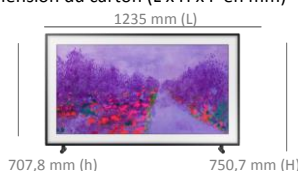

Spécifications techniques et logistiques

Poids de l'écran sans le pied (kg)	25,4
Poids de l'écran avec le pied (kg)	26,2
Poids du produit emballé (kg)	39
Dimensions sans le pied (en mm)	1453,9 x 830,9 x 42,5
Dimensions avec le pied (en mm)	1453,9 x 875,5 x 294
Dimension du carton (L x H x P en mm)	1601 x 962 x 221