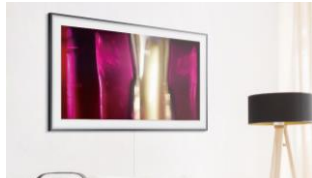

Accroche murale ultra fine

Suspendez le aussi simplement qu'un tableau.