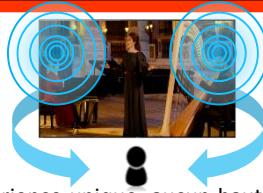

BRAVIA OLED

Découvrez des images exceptionnelles avec la technologie BRAVIA Oled. Affichez des noirs parfaits, des couleurs intenses et naturelles pour un réalisme saisissant.

**X1
Ultimate**

**Pixel Contrast
Booster**

2 X plus puissant que le processeur X1 Extrême, le processeur X1 Ultimate détecte avec plus de précision chaque objet des images pour en optimiser indépendamment la couleur, les détails et le contraste. Vos images sont plus détaillées et naturelles.

Plus de contraste et des couleurs plus intenses dans les zones très lumineuses avec la technologie Sony Pixel Contrast Booster

**SUPER BIT
MAPPING**

**TRILUMINOS
DISPLAY**

64 fois plus de nuances de couleurs* pour des dégradés parfaits grâce aux technologies exclusives Sony: Triluminos et « superbit mapping 12 bits ».

Acoustic Surface Audio+

Vivez une expérience unique, aucun haut-parleur, c'est l'écran du téléviseur qui émet le son! **Les dialogues sortent de la bouche des acteurs, comme au cinéma, pour une immersion totale !**

Complété par un double caisson de basse intégré au téléviseur, le son est chaleureux, clair, et puissant.

Si vous êtes équipé d'un home cinéma connectez votre ampli au TV et **votre TV se transforme en enceinte centrale pour une expérience unique !**

androidtv

Google Assistant
built-in

Découvrez le meilleur de la TV connectée: Google cast intégré, trouvez vos films, vidéos internet rapidement avec la recherche vocale ultra puissante et le micro intégré au TV, retrouvez vos applications favorites directement sur votre TV**, contrôlez vos objets connectés...

AirPlay 2

HomeKit

WORKS WITH
alexa

Votre TV est compatible AirPlay 2 et HomeKit pour afficher du contenu depuis vos produits Apple (Music, vidéo,...) iTunes, ... Contrôlez votre TV depuis vos enceintes Amazon Alexa.

Films & Séries	TV rattrapage	Sport	Jeux	Vidéo	Music	jeunesse
myCANAL, Molotov, NETFLIX, OCS, prime video, SFR PLAY, MUBI, Google Play Movies	myCANAL, Molotov, OCS, SFR PLAY	RMC Sport, EUROSPORT PLAYER, Auto Plus, NFL	twitch, jeuxvideo.com, STEAM, Google Play Games	YouTube, VLC, KODI, PLEX, dailymotion, Facebook Watch	Spotify, DEEZER, +tunein, Google Play Music	gulli Replay, KID, ZOOZOO

Caractéristiques Techniques

IMAGE

Diagonale écran	77" (195 cm)
Résolution	3840 x 2160
Rétroéclairage	OLED
Traitement numérique de l'image	4K X-Reality PRO
Processeur d'image	4K HDR processeur X1 Extrême
Pixel Contrast Booster	Oui
High Dynamic Range (HDR)	Oui (HDR-10, HLG, Dolby vision)
Dalle native	100 Hz
Fluidité	Motionflow XR
Object based super resolution	Oui
Couleurs: superbit mapping 12 bits 4K HDR / Triluminos	Oui / Oui
Modes d'image: Standard, Photo, Jeu, Cinéma, Animation, Dolby vision	Oui / Oui
Mode autocalibration Netflix	Oui
Compatible calibration CalMAN	Oui

DESIGN

Bords ultra fin	Oui
Coloris cadre et pied	noir
Compatible accroche murale ultra fine orientable	Oui
Passage de câble intégré au pied	Oui

FONCTIONS / SMART TV

Android TV	Oui
Recherche vocale / micro sur télécommande	Oui / Oui
Google Cast intégré (Mobile sur TV compatible Android, iOS)	Oui
Magasin d'applications google Android TV	Oui
Compatible AirPlay 2* / HomeKit* / Alexa	Oui / Oui / Oui
Jeux en streaming	Oui
Autocalibration vidéo pour Netflix	Oui
Wifi / Bluetooth intégré	Oui (v 802.11a/b/g/n/ac) / Oui (v4.2)
Hbbtv / Navigateur internet	Oui / Oui
Enregistrement via USB et Time Shifting	Oui
Espace de stockage (extensible via USB)	16 Go
Mode Hôtel	Oui

SON

Technologie Acoustic Surface Audio +	Oui
S-Force Front Surround / S-Master	Oui / Oui
Mode enceinte centrale si connectée à un ampli audio/vidéo	Oui
Dolby Digital / Dolby Digital+ / Dolby Pulse / Dolby AC4	Oui
Double caisson de basse intégré	Oui
6 modes de son	Standard, Musique, Cinéma, Dialogue, Sport, Dolby Audio

RECEPTION